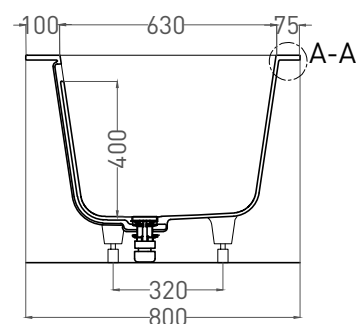

ORLANDA AXIS KIT 180x80

ВАННА ВСТРАИВАЕМАЯ 103322M

Дизайн: Salini SRL

salini
L'ANIMA DELL'ACQUA

Размеры: 1800 x 800 x 590/610 мм

Вес нетто / брутто: 76 / 166 кг

Объем до перелива: 325 л

Глубина до перелива: 400 мм

Материал: S-Stone

Покрытие: матовое

Цвет: RAL / белый

Комплектация: ванна, регулируемые ножки до 2 см, интегрированный слив перелив, донный клапан цвет белый

Требуемый смеситель: настенный / напольный

Гарантия: 5 лет

Производство: Италия / Россия

Salini SRL

20122 Italia, Milano, Piazza del Duomo, 20

info@salini-srl.com

www.salini-srl.com

© Salini SRL - All rights reserved

Все права защищены. Несанкционированное копирование, публикация, полное или частичное воспроизведение запрещены.