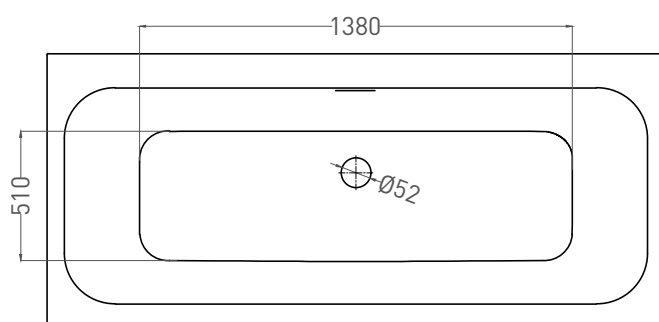

ORLANDA AXIS KIT 180x80

ВАННА ВСТРАИВАЕМАЯ 103312G / 103312M

Дизайн: Salini SRL

salini
L'ANIMA DELL'ACQUA

Размеры: 1800 x 800 x 590/610 мм

Вес нетто / брутто: 103 / 193 кг

Объём до перелива: 325 л

Глубина до перелива: 400 мм

Материал: S-Sense

Покрытие: глянцевое / матовое

Цвет: RAL / белый

Комплектация: ванна, регулируемые ножки до 2 см, интегрированный слив перелив, донный клапан цвет белый

Требуемый смеситель: настенный / напольный

Гарантия: 5 лет

Производство: Италия / Россия

Salini SRL

20122 Italia, Milano, Piazza del Duomo, 20

info@salini-srl.com

www.salini-srl.com

© Salini SRL - All rights reserved

Все права защищены. Несанкционированное копирование, публикация, полное или частичное воспроизведение запрещены.