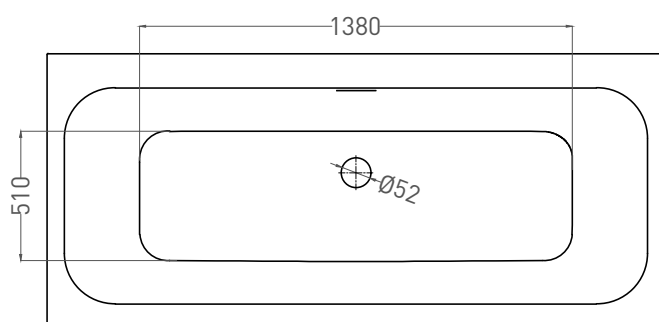

ORLANDA AXIS KIT 180x80

ВАННА ВСТРАИВАЕМАЯ 103322M

Дизайн: Salini SRL

salini
L'ANIMA DELL'ACQUA

Размеры: 1800 x 800 x 590/610 мм

Вес нетто / брутто: 76 / 166 кг

Объем до перелива: 325 л

Глубина до перелива: 400 мм

Материал: S-Stone

Покрытие: матовое

Цвет: RAL / белый

Комплектация: ванна, регулируемые ножки до 2 см, интегрированный слив перелив, донный клапан цвет белый

Требуемый смеситель: настенный / напольный

Гарантия: 5 лет

Производство: Италия / Россия

Salini SRL

20122 Italia, Milano, Piazza del Duomo, 20

info@salini-srl.com

www.salini-srl.com

© Salini SRL - All rights reserved

Все права защищены. Несанкционированное копирование, публикация, полное или частичное воспроизведение запрещены.