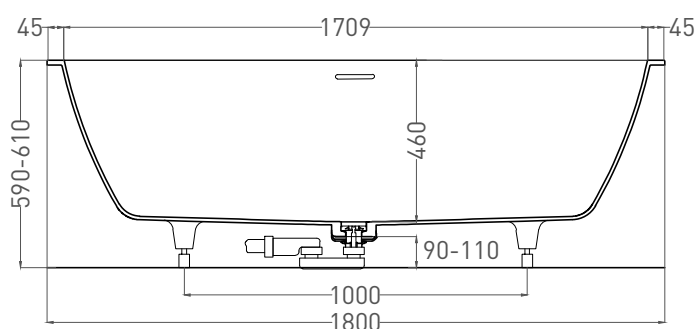

ORLANDA AXIS KIT 180x80

ВАННА ВСТРАИВАЕМАЯ 103322M

Дизайн: Salini SRL

salini
L'ANIMA DELL'ACQUA

Размеры: 1800 x 800 x 590/610 мм

Вес нетто / брутто: 76 / 166 кг

Объем до перелива: 325 л

Глубина до перелива: 400 мм

Материал: S-Stone

Покрытие: матовое

Цвет: RAL / белый

Комплектация: ванна, регулируемые ножки до 2 см, интегрированный слив перелив, донный клапан цвет белый

Требуемый смеситель: настенный / напольный

Гарантия: 5 лет

Производство: Италия / Россия

Salini SRL

20122 Italia, Milano, Piazza del Duomo, 20

info@salini-srl.com

www.salini-srl.com

© Salini SRL - All rights reserved

Все права защищены. Несанкционированное копирование, публикация, полное или частичное воспроизведение запрещены.