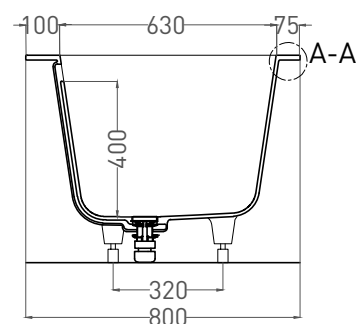

ORLANDA AXIS KIT 180x80

ВАННА ВСТРАИВАЕМАЯ 103312G / 103312M

Дизайн: Salini SRL

salini
L'ANIMA DELL'ACQUA

Размеры: 1800 x 800 x 590/610 мм

Вес нетто / брутто: 103 / 193 кг

Объём до перелива: 325 л

Глубина до перелива: 400 мм

Материал: S-Sense

Покрытие: глянцевое / матовое

Цвет: RAL / белый

Комплектация: ванна, регулируемые ножки до 2 см, интегрированный слив перелив, донный клапан цвет белый

Требуемый смеситель: настенный / напольный

Гарантия: 5 лет

Производство: Италия / Россия

Salini SRL

20122 Italia, Milano, Piazza del Duomo, 20

info@salini-srl.com

www.salini-srl.com

© Salini SRL - All rights reserved

Все права защищены. Несанкционированное копирование, публикация, полное или частичное воспроизведение запрещены.